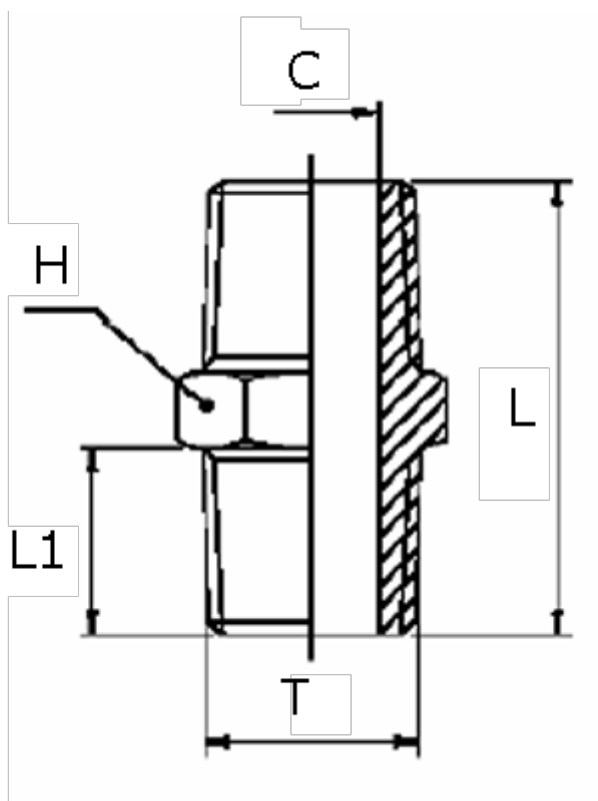

Varenummer: 5891110TR1
Beskrivelse: Brystnippel 1110TR
R1"

Mål

C = 26.0

H = 34

L = 37.0

L1 = 15.5

T = 1"